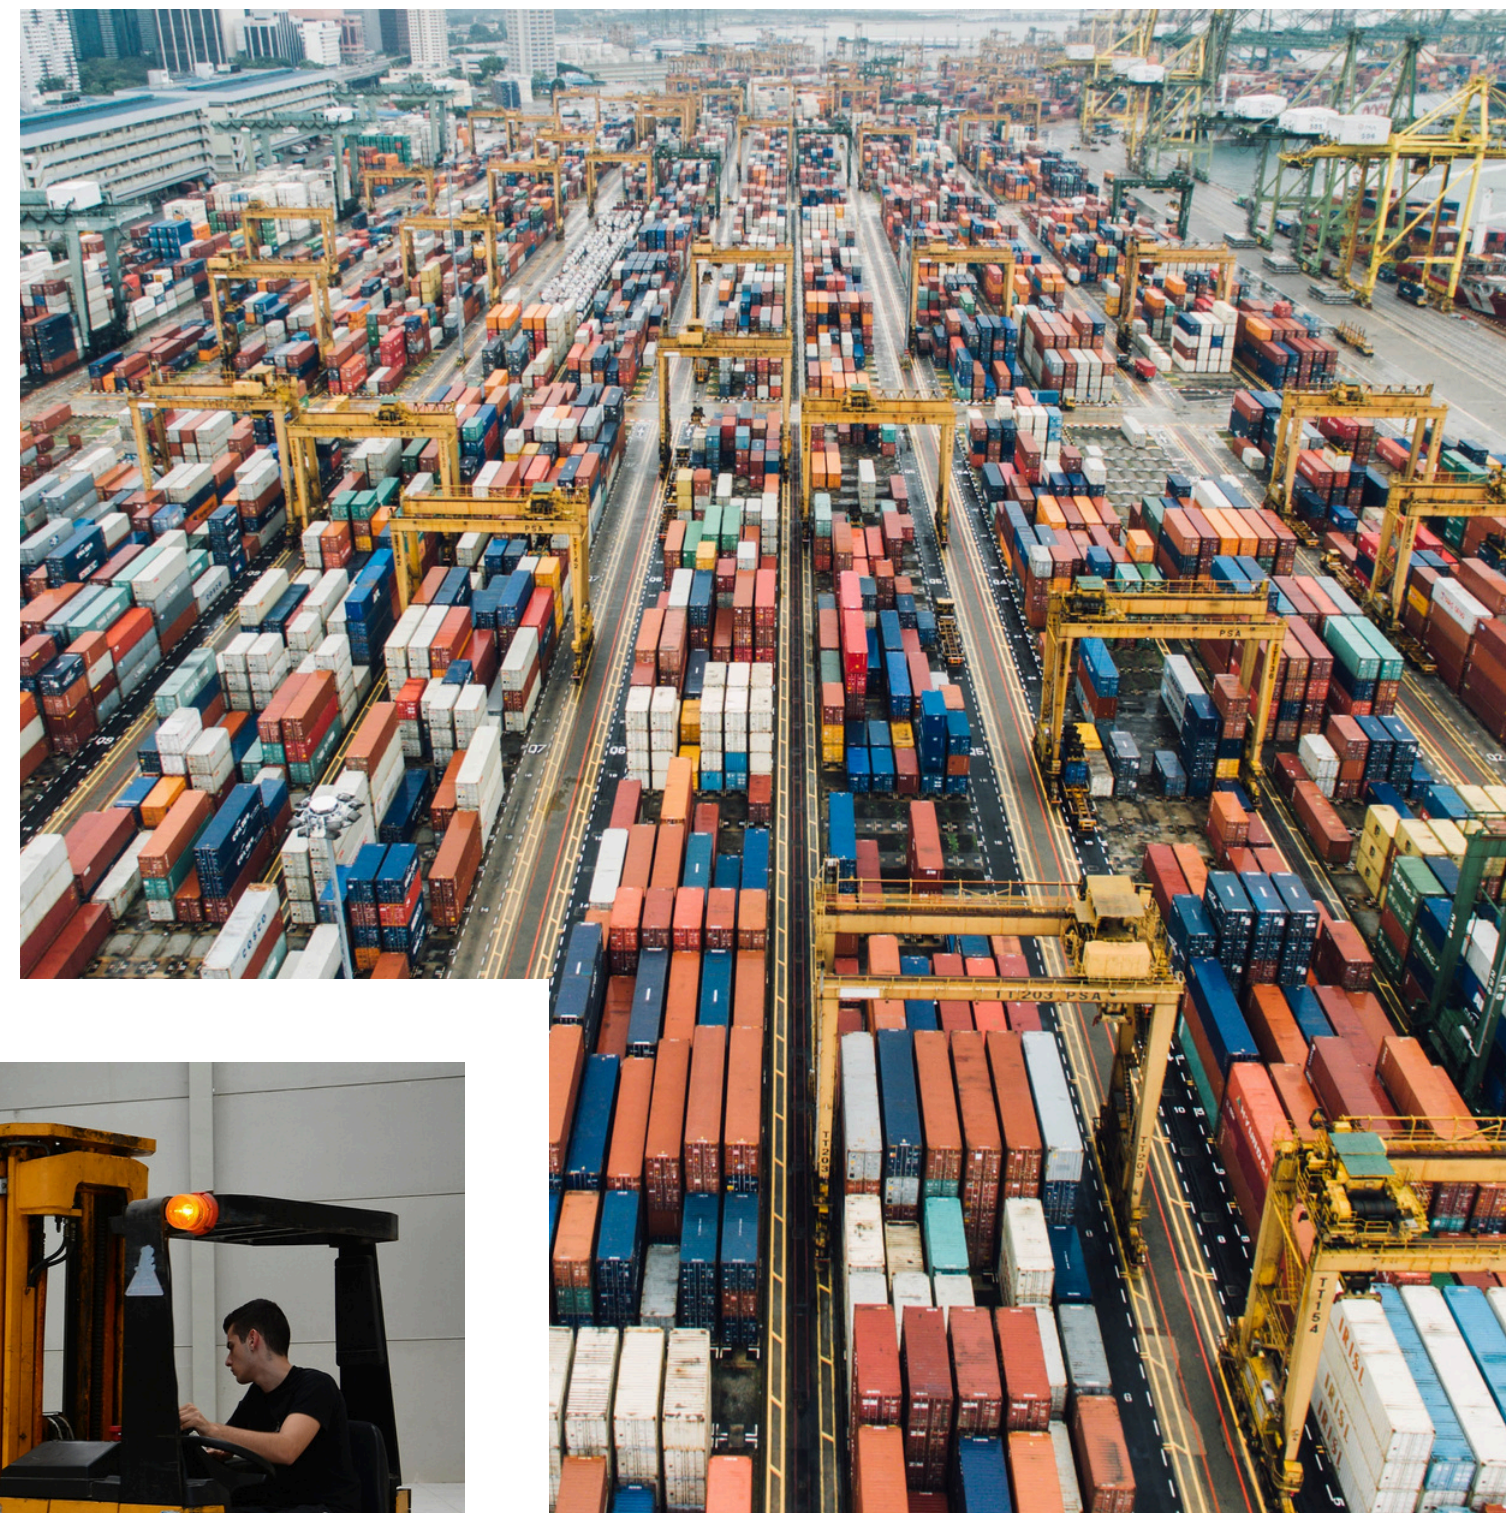

NOSSOS SERVIÇOS

Transporte de Cargas

- Frete fracionado
- Frete lotação
- Frete dedicado
- Distribuição regional

Cross Docking

Operações rápidas e estratégicas de recebimento e expedição, reduzindo tempo de armazenagem e acelerando o fluxo logístico.

Armazenagem

- Armazenagem seca
- Armazenagem refrigerada
- Controle de temperatura
- Monitoramento contínuo

Picking e Processamento de Pedidos

- Recebimento de mercadorias
- Separação estratégica (WMS)
- Controle de shelf life
- Preparação e expedição

Logística Promocional

Atuação estratégica desde o planejamento até a execução operacional.

Logística Promocional

Atuação estratégica desde o planejamento até a execução operacional.